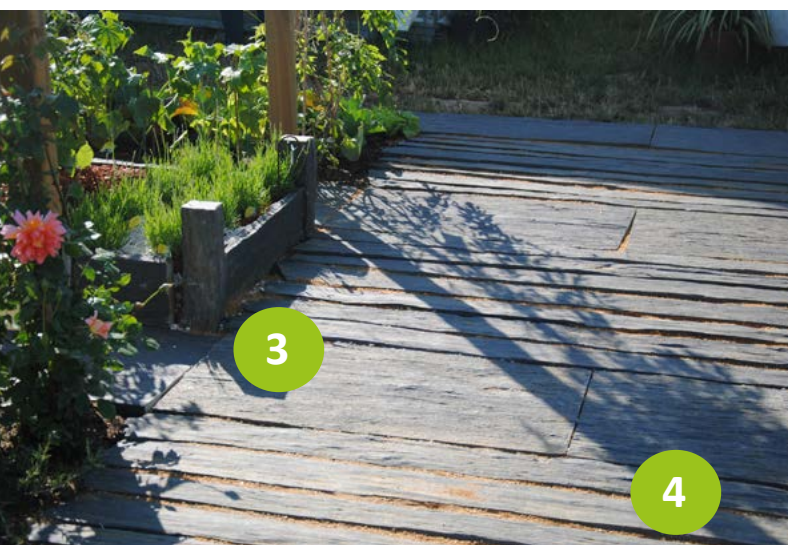

La largeur varie de quelques centimètres selon le clivage des bords

Épaisseur variable entre 3 et 6 cm

LONG. LARG. PRIX (TTC)

60 cm	Env. 30 cm	Env.65 uni./pal	12.25€/unité
80 cm	Env. 30 cm	Env.50 uni./pal	16.40€/unité
100 cm	Env. 30 cm	Env. 30 uni./pal	19.70€/unité
120 cm	Env. 30 cm	Env. 25 uni./pal	24.55€/unité
150 cm	Env. 30 cm	Env. 25 uni./pal	30.70€/unité
200 cm	Env. 30 cm	Env. 20 uni./pal	49.70€/unité
50 cm	Env. 50 cm	Env. 40 uni./pal	17.05€/unité
60 cm	Env. 50 cm	Env. 40 uni./pal	20.45€/unité
80 cm	Env. 50 cm	Env. 20 uni./pal	27.05€/unité
100 cm	Env. 50 cm	Env. 20 uni./pal	32.75€/unité
120 cm	Env. 50 cm	Env. 20 uni./pal	40.90€/unité
150 cm	Env. 50 cm	Env. 20 uni./pal	51.10€/unité
200 cm	Env. 50 cm	Env. 12 uni./pal	76.10€/unité
250 cm	Env. 50 cm	Env. 10 uni./pal	103.40€/unité
300 cm	Env. 50 cm	Env. 10 uni./pal	124.00€/unité