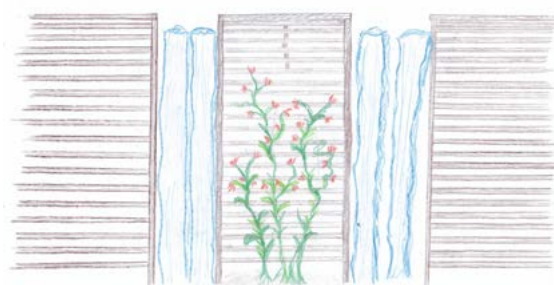

Quelques idées de présentation

BLEU ARDOISE

7 avenue des Carreaux - St Sylvain d'Anjou

49480 VERRIERES EN ANJOU

Tel : 02 41 25 12 41

Fax : 02 41 25 12 61

accueil@bleuardoise.fr

www.bleuardoise.fr

Les prix sont indiqués hors transport, à enlever à St Sylvain d'Anjou

Photos Bleu Ardoise non contractuelles