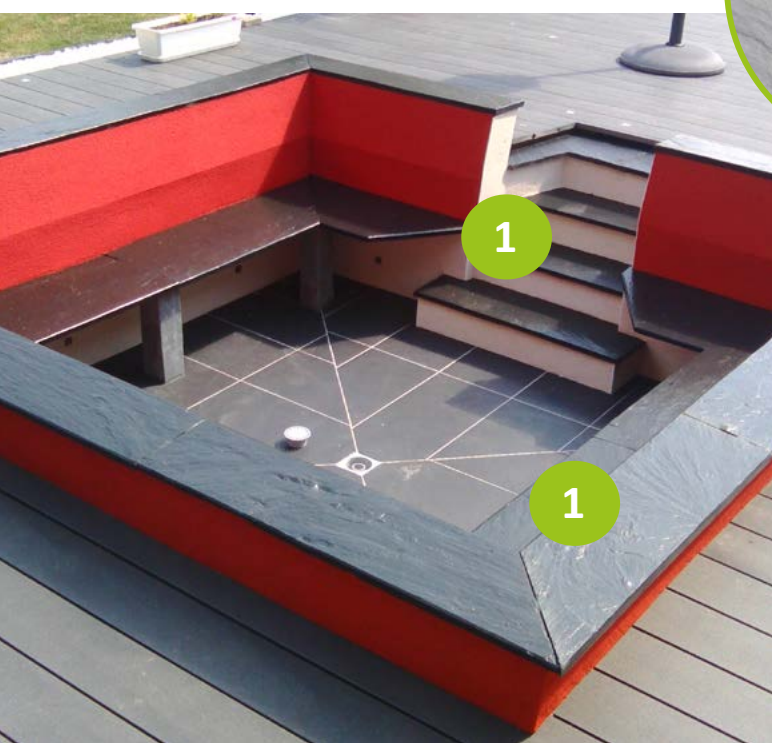

1. Dalles Noires Classiques

A Savoir

Provenance : Portugal

Aspect : brute sur les 2 faces. Chants sciés

Epaisseurs variables de quelques millimètres

LONGUEUR	LARGEUR	EPAISSEUR	PRIX (TTC)
100 cm	20 cm	2 cm	26.05€/unité
100 cm	30 cm	2 cm	39.00€/unité
100 cm	30 cm	3 cm	44.20€/unité
100 cm	40 cm	2 cm	51.95€/unité
100 cm	40 cm	3 cm	59.00€/unité
100 cm	50 cm	2 cm	65.05€/unité
100 cm	50 cm	3 cm	73.70€/unité
130 cm	20 cm	2 cm	33.85€/unité
130 cm	30 cm	2 cm	50.75€/unité
130 cm	30 cm	3 cm	57.50€/unité
130 cm	40 cm	2 cm	67.55€/unité
130 cm	40 cm	3 cm	76.70€/unité
130 cm	50 cm	2 cm	84.50€/unité
130 cm	50 cm	3 cm	95.75€/unité
150 cm	30 cm	2 cm	58.50€/unité
150 cm	30 cm	3 cm	66.35€/unité
150 cm	40 cm	2 cm	78.00€/unité
150 cm	40 cm	3 cm	88.45€/unité
150 cm	50 cm	2 cm	97.45€/unité
150 cm	50 cm	3 cm	110.50€/unité