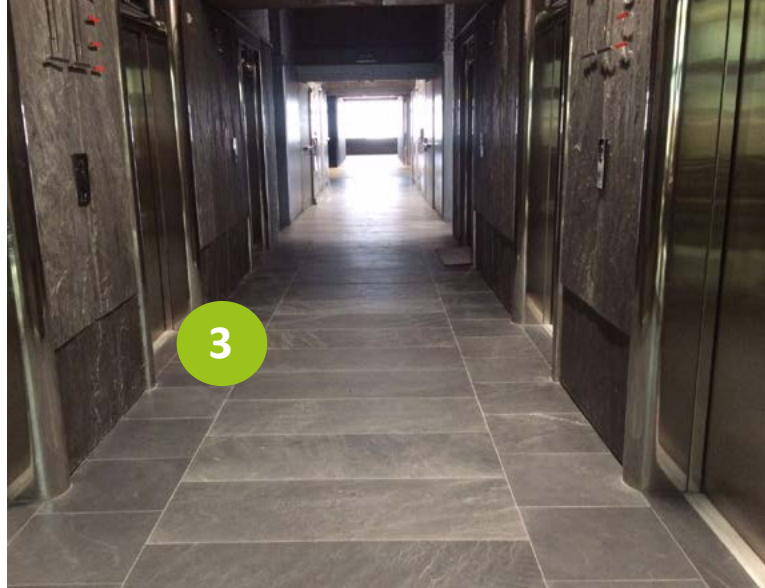

#### A Savoir

Format unique

5 finitions

FINITION	DIMENSION	PRIX (TTC)
Sciée 2 faces	100 x 30 x 3 cm	32.05€/unité
Brossée/vieillie	100 x 30 x 3 cm	36.25€/unité
Bouchardée	100 x 30 x 3 cm	39.50€/unité
Clivée	100 x 30 x 3 cm	41.05€/unité
Flammée	100 x 30 x 3 cm	41.05€/unité