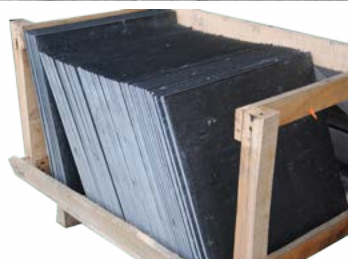

## Quelques Chiffres

Densité :

Ep. 1 cm = 30kg/m<sup>2</sup>

Ep. 2 cm = 60kg/m<sup>2</sup>

Ep. 3 cm = 90kg/m<sup>2</sup>

**100% naturel**  
**Pas d'entretien**

Nous avons une large gamme de produits en stock, mais notre stock évolue très vite. N'hésitez pas à nous contacter pour connaître la disponibilité du produit qui vous intéresse.

# 1. Dallage Noir Classique

FORMAT	EPAISSEUR	PRIX (TTC)
10 x 10cm	1 cm	124.00€/m <sup>2</sup>
20 x 20 cm	1 cm	50.40€/m <sup>2</sup>
30 x 30 cm	1 cm	40.45€/m <sup>2</sup>
40 x 20 cm	1 cm	40.45€/m <sup>2</sup>
40 x 40 cm	1 cm	41.75€/m <sup>2</sup>
50 x 50 cm	1 cm	47.40€/m <sup>2</sup>
60 x 30 cm	1 cm	41.75€/m <sup>2</sup>
60 x 60 cm	1 cm	53.65€/m <sup>2</sup>
Plinthes 30x10 cm	1 cm	10.10€/ml