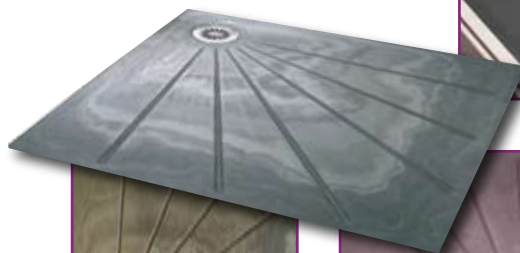

RECEVEURS DE DOUCHE

Bleu
MATIÈRE À CRÉATION
ardoise

R E C E V E U R S D E D O U C H E

Bleu
MATIÈRE À CRÉATION
ardoise

La douceur du
matériau apporte
plaisir
et **bien-être**
d'un environnement
de qualité...

En receveur,
parois,
plan-vasque,
sols...offrez
une note unique
à votre espace
salle de bains.

Bleu
MATIÈRE À CRÉATION
ardoise

Naturels, sensuels et prêts à poser,
les receveurs en ardoise apportent
de l'originalité à votre salle de bains.

L'ARDOISE

Cette pierre naturelle, extraite de strates
géologiques hétéroclites, est usinée
dans nos ateliers d'Angers,
pour la fabrication des receveurs.
Disponibles en violine, noire classique,
noire moirée, verte moirée et verte,
les tranches d'ardoise s'adaptent
à toutes les ambiances déco.